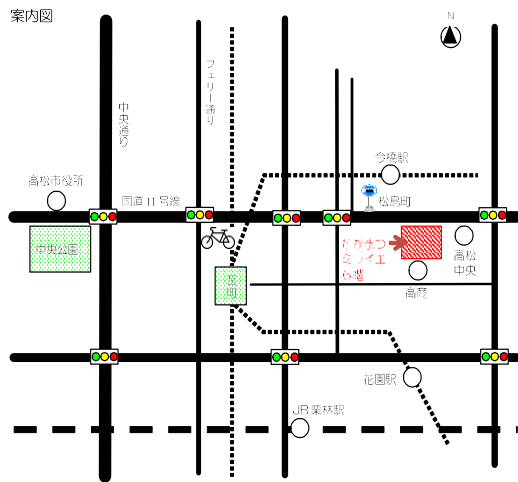

♥寄贈ありがとうございました

- 婦人之友 1月号 高松友の会
- 素敵なあの人 2月号 匿名
- ハルメク 1月号 //
- 天然生活 2月号 //
- 大人のおしゃれ手帖 2月号 //

＜参画センターのご案内＞
開館時間 9:00~21:00(平日)
9:00~17:00(土・日・祝)
休館日 火曜日(祝日の場合は翌日)
年末年始(12/29~1/3)

【公共交通からの所要時間】

- ことடன்志度線「今橋」駅下車徒歩5分
- ことடன்バス下笠居線「松島町」バス停下車すぐ
- まちなかループバス「高松商業西」バス停下車徒歩5分
- ★駐車場 たかまつミライエ 南側立体駐車場
112台(高さ2.1m以下)
駐車料金 25分間 100円(1時間まで無料)

たかまつミライエ地図

高松市男女共同参画センター

令和7年2月1日発行

〒760-0068 高松市松島町一丁目15番1号
たかまつミライエ 6階
☎087-833-2282 FAX087-833-2286
URL: <https://www.sankaku087.net>

指定管理者 NPO 法人
たかまつ男女共同参画ネット

参画センターだより 2025年2月号 Vol.227

参加者募集中

だれもがいきいき参画講座 アメリカのロードトリップ文化